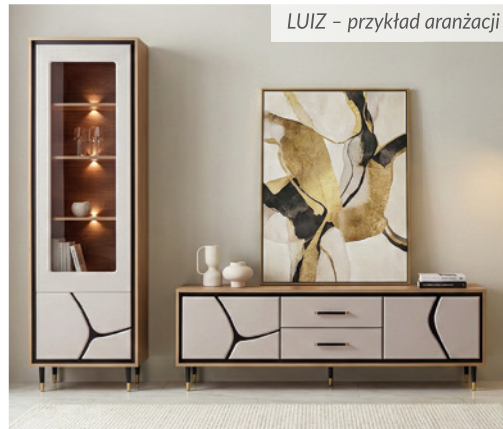

czarny

szklany
marmur

MDF
caschmere

caschmere

czarny/
złoty

ELEMENTY SYSTEMU SANTO

LUIZ - szczegół frontu

LED
 jasny orzech MDF caschmere MDF czarny H=15 cm
 półka LU6 165/23/20
 spód LU4 170/57/37 komoda LU8 170/90/37
 SOFT CLOSE