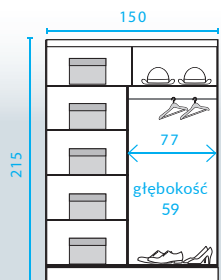

szafka nocna CA-1SN/A

szafa ML-150