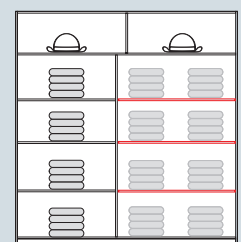

szafa AV-20 (opcja z półkami)

System szaf z szufladami
oraz komodami
i łózkami z pojemnikiem

szafa CA25-20 + komoda CY25

szafa CA4-15

szafa CA3-20

szafa CA2-20

nowość!

szafa CA41-20 caschmere