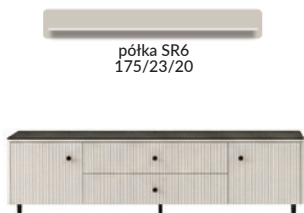

MAJ ' 2 0 2 6

SIERRA - przykład aranżacji

SIERRA zestaw A + komoda SR8

LED

MDF
caschmere

MDF
caschmere

szklany
marmur

czarny

H=15 cm

witryna SR2
81/192/39

półka SR6
175/23/20

spód SR4
185/59/39

komoda SR8
185/86/39

the designs
are registered
in Patent
Office

SIERRA - szczegóły blatu i frontu

nowość!