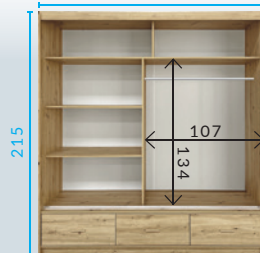

głębokość szaf
60 cm
głębokość szuflad
48 cm

Opcja!
3 dodatkowe
półki we wnęce!

wymiary
w cm

STANDARD

150

szafy CA-15

STANDARD

200