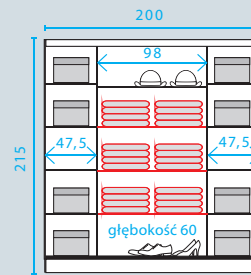

szafa DEN1-20

STANDARD

OPTION!

szafa DEN-20

szafa DEN-20 (opcja z półkami)

i wymiary w cm

Canada artisan line

szafa CA1-15
150/215/60