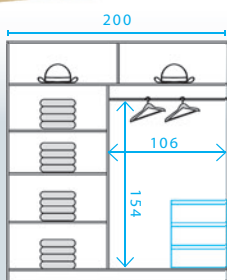

szafa ML-200
STANDARD