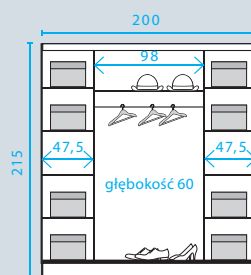

szafa EF-175

(głębokość szaf 59 cm)

szafa EF-200

- łóżka:
- szerokość z szafkami – 275 cm (bez szafek 165 cm)
 - wysokość wezgłowia – 101 cm
 - długość łóżka – 208 cm
 - powierzchnia spania: 200 x 160 cm
 - wezgłowie tapicerowane ENZO 151

wymiary komód EFK:
130/105/42

wymiary kontenerów KK:
50/60/40

andersen

sonoma

ancelot

andersen

szafa DEN2-20

szafa DEN3-20

szafa DEN1-20

STANDARD

OPTION!

szafa DEN-20

szafa DEN-20 (opcja z półkami)

i wymiary w cm

Canada artisan line

szafa CA1-15
150/215/60