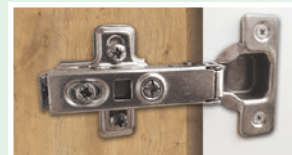

STOSUJEMY OKUCIA

blum
HÄFELE

szuflady Häfele, lepsze pod względem technicznym systemu szuflad

podnośnik Blum ciche otwieranie szafek

regulacja siły podnośnika Blum

regulowane stopki do szafek dolnych

SOFT CLOSE