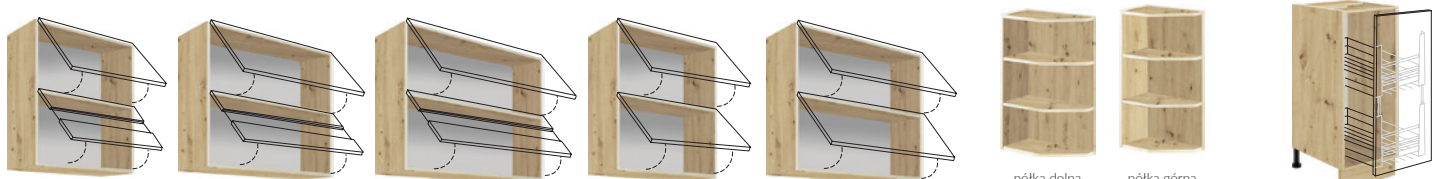

półka dolna 18D UNI 20/72/56   półka górna 46G UNI 20/72/30   26D 30/82/51

SZAFKI GÓRNE Z PÓLKAMI

SZAFKI GÓRNE NAROŻNE

40G 60/72/32   41G 80/72/32   42G 90/72/32   47G 60/72/32   48G 80/72/32

SZAFKI GÓRNE KLAPOWE Z SZYBĄ

SZAFKI GÓRNE KLAPOWE