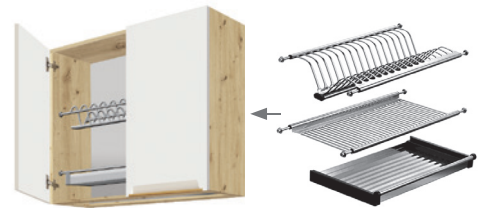

kosz Cargo: dwupoziomowy, wysuwany kosz umożliwiający zagospodarowanie szafki 26D

półka obrotowa do szafki narożnej, dwupoziomowy kosz obrotowy do szafki 16D

ociekarka do szafki 53G

- ociekarka do szafki jest w komplecie