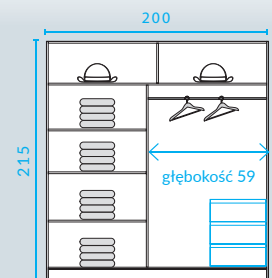

szafa AV-20

OPTION!