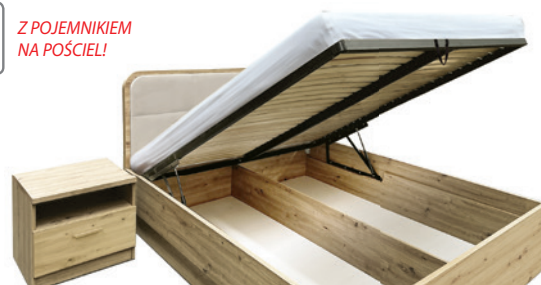

szafka
CA-1SN/A

łóżko CA-1A

komoda CX-1
130/105/42

szafka
CA-1SN/A

łóżko CA-1C

komoda CX-3
130/105/42

szafka
CA-1SN/A

łóżko CA-1G

komoda CX-2
130/105/42

Z POJEMNIKIEM
NA POŚCIEŁ!

łóżko CA-1C
po otwarciu

przykład aranżacji: łóżko CA-1G z szafką CA 4-15 i komodą CD-4

artisan

łóżko Canada-160:

- szerokość łóżka 165 cm
- wysokość wezgłowia – 102 cm
- długość łóżka – 205 cm
- powierzchnia spania – 200 x 160 cm