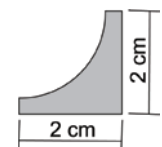

Listwy przyblatowe pozwalają płynnie połączyć blat ze ścianą. Poza funkcją typowo dekoracyjną zapobiegają też dostawaniu się wody i innych zanieczyszczeń poza blat.